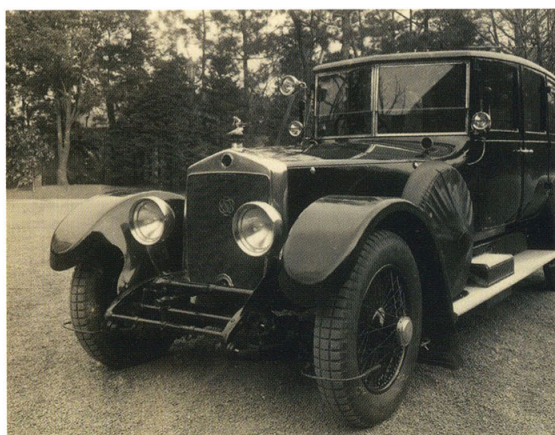

40 朝倉文夫《スキーヤー大文鎮》

昭和五年（一九三〇）白銅、鑄造
一〇・五×四五・〇×一六・〇

一点

41 《スキーヤー自動車飾》

昭和三年（一九二八）銀、鑄造
総高一五・五

一点

参考 英国製自動車ランチェスター

- ・各展覧会図録中，作品名や作者，制作年などの表記は，図録発行当時のものです。
- ・三の丸尚蔵館の展覧会図録の著作権はすべて宮内庁に属し，本ファイルを改変，再配布するなどの行為は有償・無償を問わずできません。
- ・三の丸尚蔵館の展覧会図録（PDF ファイル）に掲載された文章や図版を利用する場合は，書籍と同様に出版・放送・ウェブサイト・研究資料などに使用する場合は，宮内庁ホームページに記載している「三の丸尚蔵館収蔵作品等の写真使用について」のとおり手続きを行ってください。なお，図版を営利目的の販売品や広告，また個人的な目的等で使用することはできません。